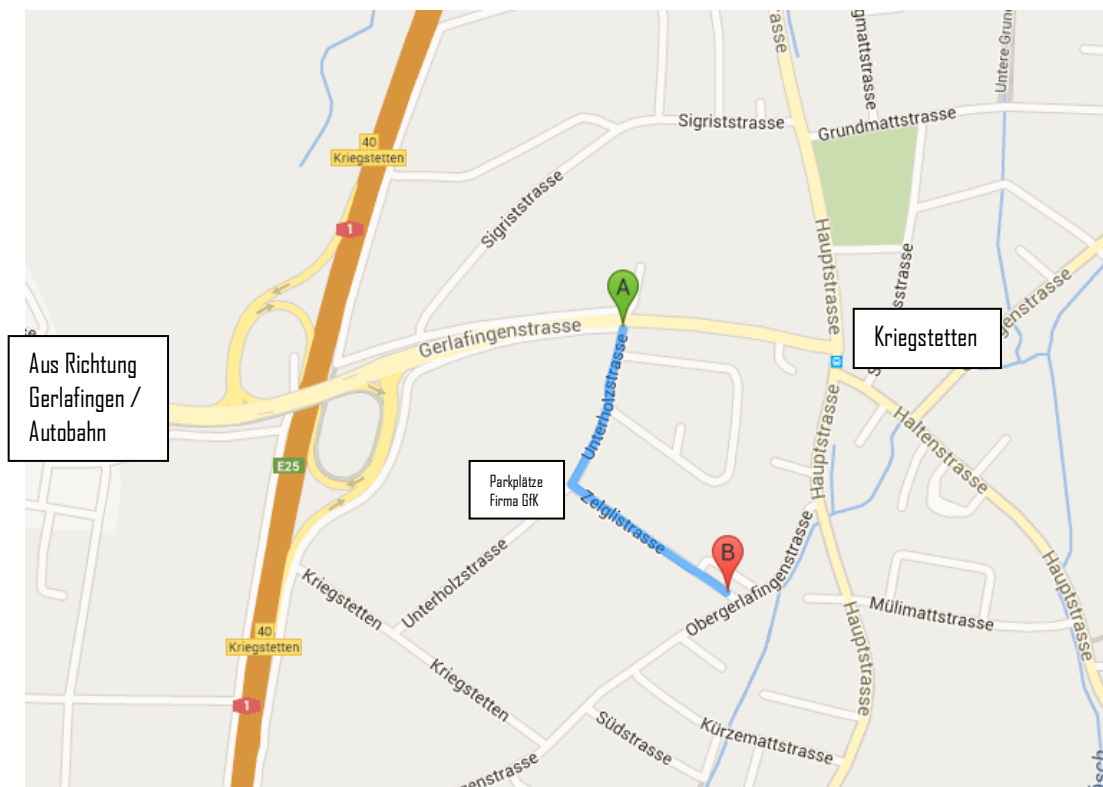

Anfahrt und Parkplätze

Anfahrt

A ⇨ Bis Zelglistrasse 24 - Zubringerdienst gestattet

B ⇨ Kalligrafie-Werkstatt, Zelglistrasse 24, 4566 Kriegstetten

oder via Hauptstrasse, Obergerlafingenstrasse, Zelglistrasse 24, Kriegstetten

Parkplätze

5 Parkplätze befinden sich direkt auf unserem Hausplatz. Bitte nahe zusammen parkieren.

Weitere Parkplätze können bei der Firma GfK Switzerland AG, Unterholzstrasse 10, Kriegstetten, benützt werden (gleich in der Verlängerung der Zelglistrasse Richtung Autobahn).